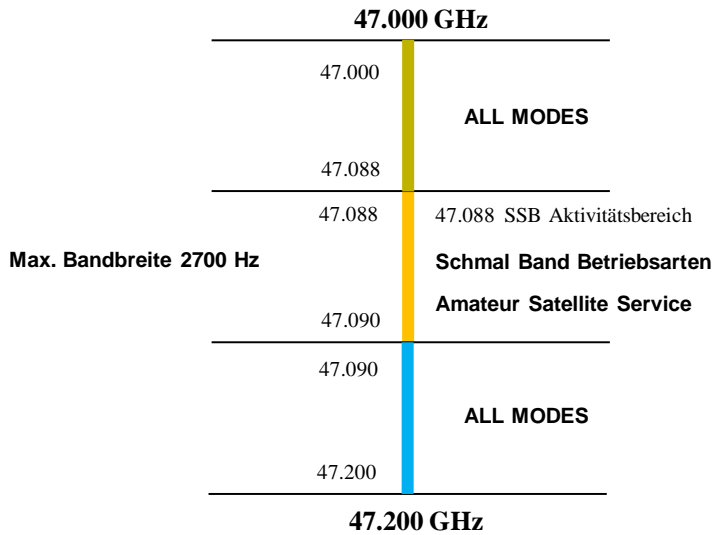

Bandplan 47.000 – 47.200GHz

IARU Region 1 Bandplan

Nutzung

Bandplan: **Stand 12/2011**